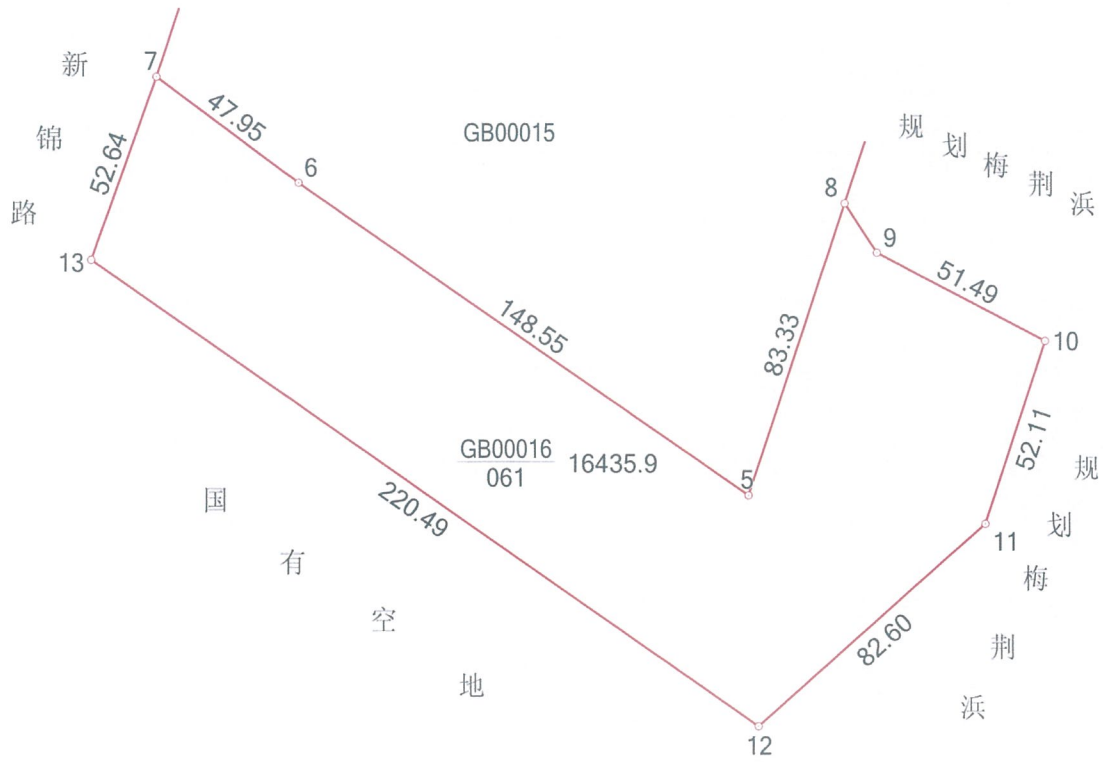

宗 地 图

XDG (XQ) -2021-11号地块

单位: m · m²

3488.75-40541.00,
3488.75-40541.25,
3489.00-40541.00

320292001193GB00016

北

8-9: 15.99

绘图员: 吴景宇

1:2000
审核员: 常鹏

2021年7月16日